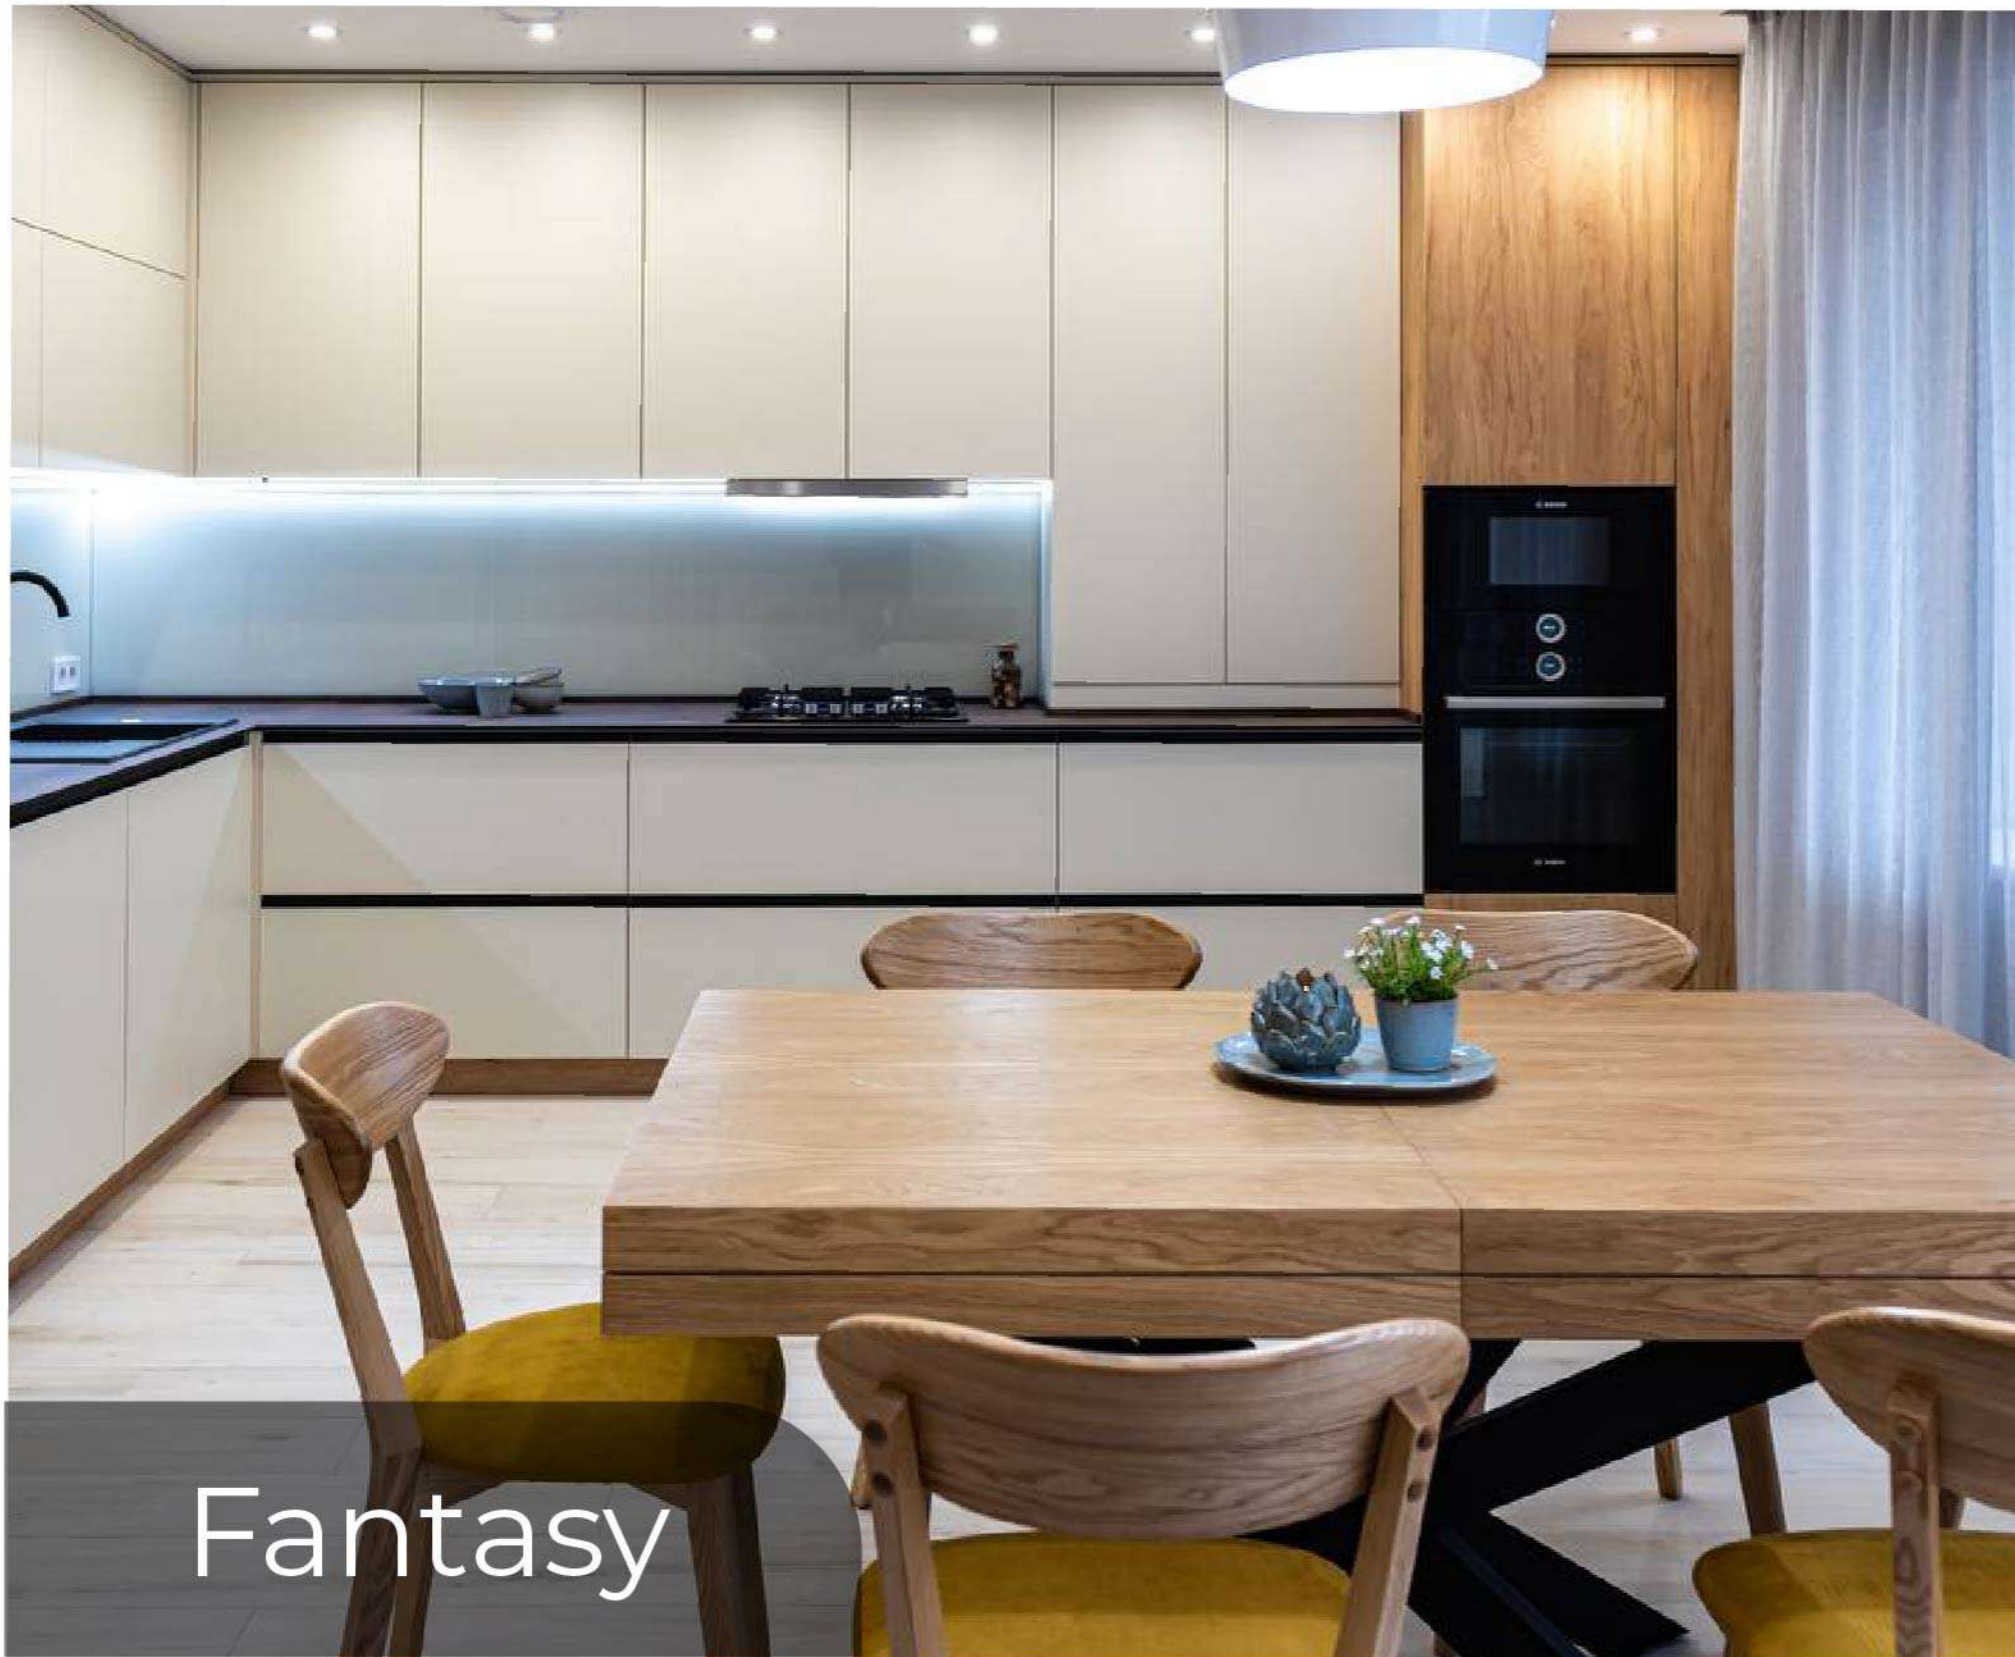

Fantasy

678 -
HG Galaxy Cream
(glossy)

3005 -
Galaxy Cream
(matte)

383 -
Matt Cashmere
White

3007 -
Galaxy Dore (matte)

6003 -
HG Porte Silver
(glossy)

608 -
HG Metallic
Anthracite (glossy)

384 -
Matt Cashmere
Gold

394 -
Picasso Inox
(matte)