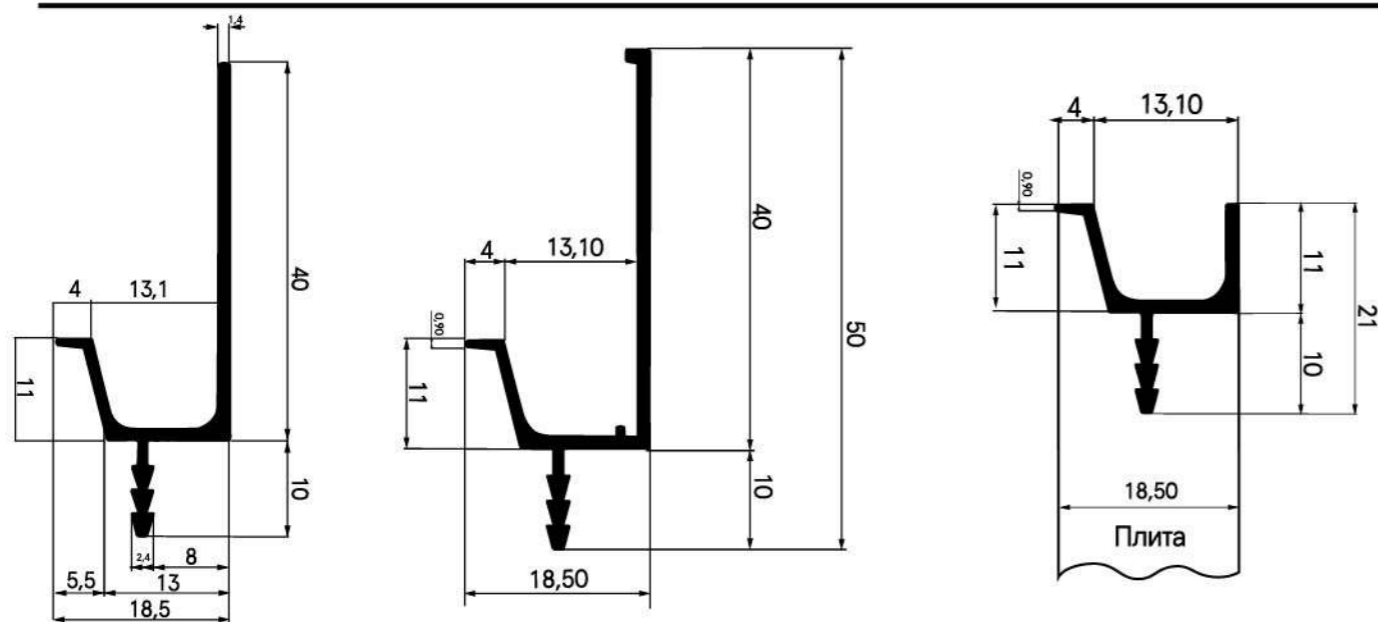

Ручка врізна