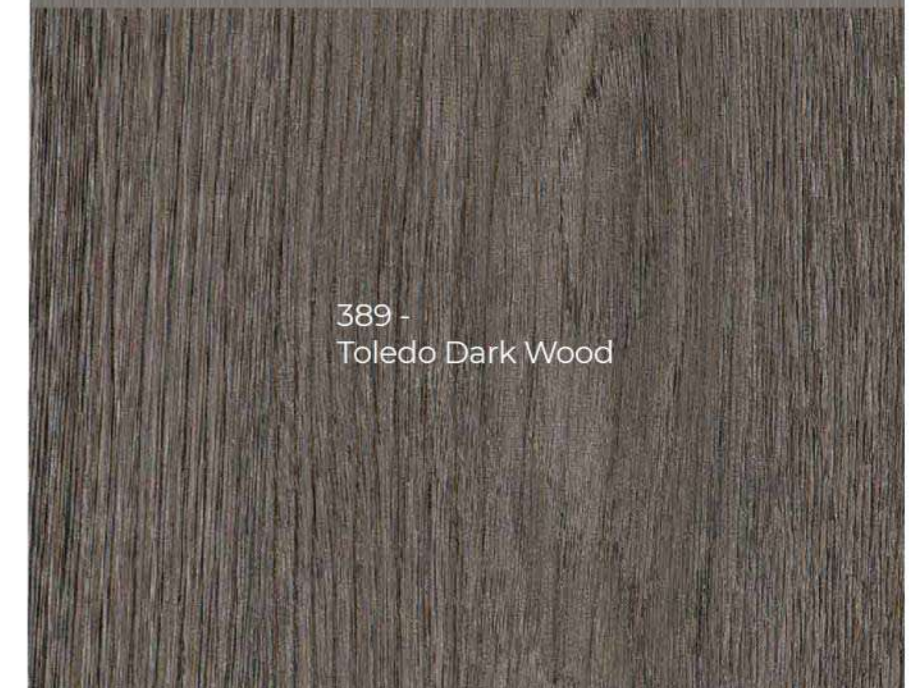

3006 -
Super Matt Galaxy
Grey

6004 -
Porte Pearl White
(glossy)

3009 -
Galaxy Black (matte)

395 -
Picasso Gold

3030 -
Taurus White
Marble (matte)

3031 -
Taurus Black Marble
(matte)

300 -
Nikel (glossy)

389 -
Toledo Dark Wood