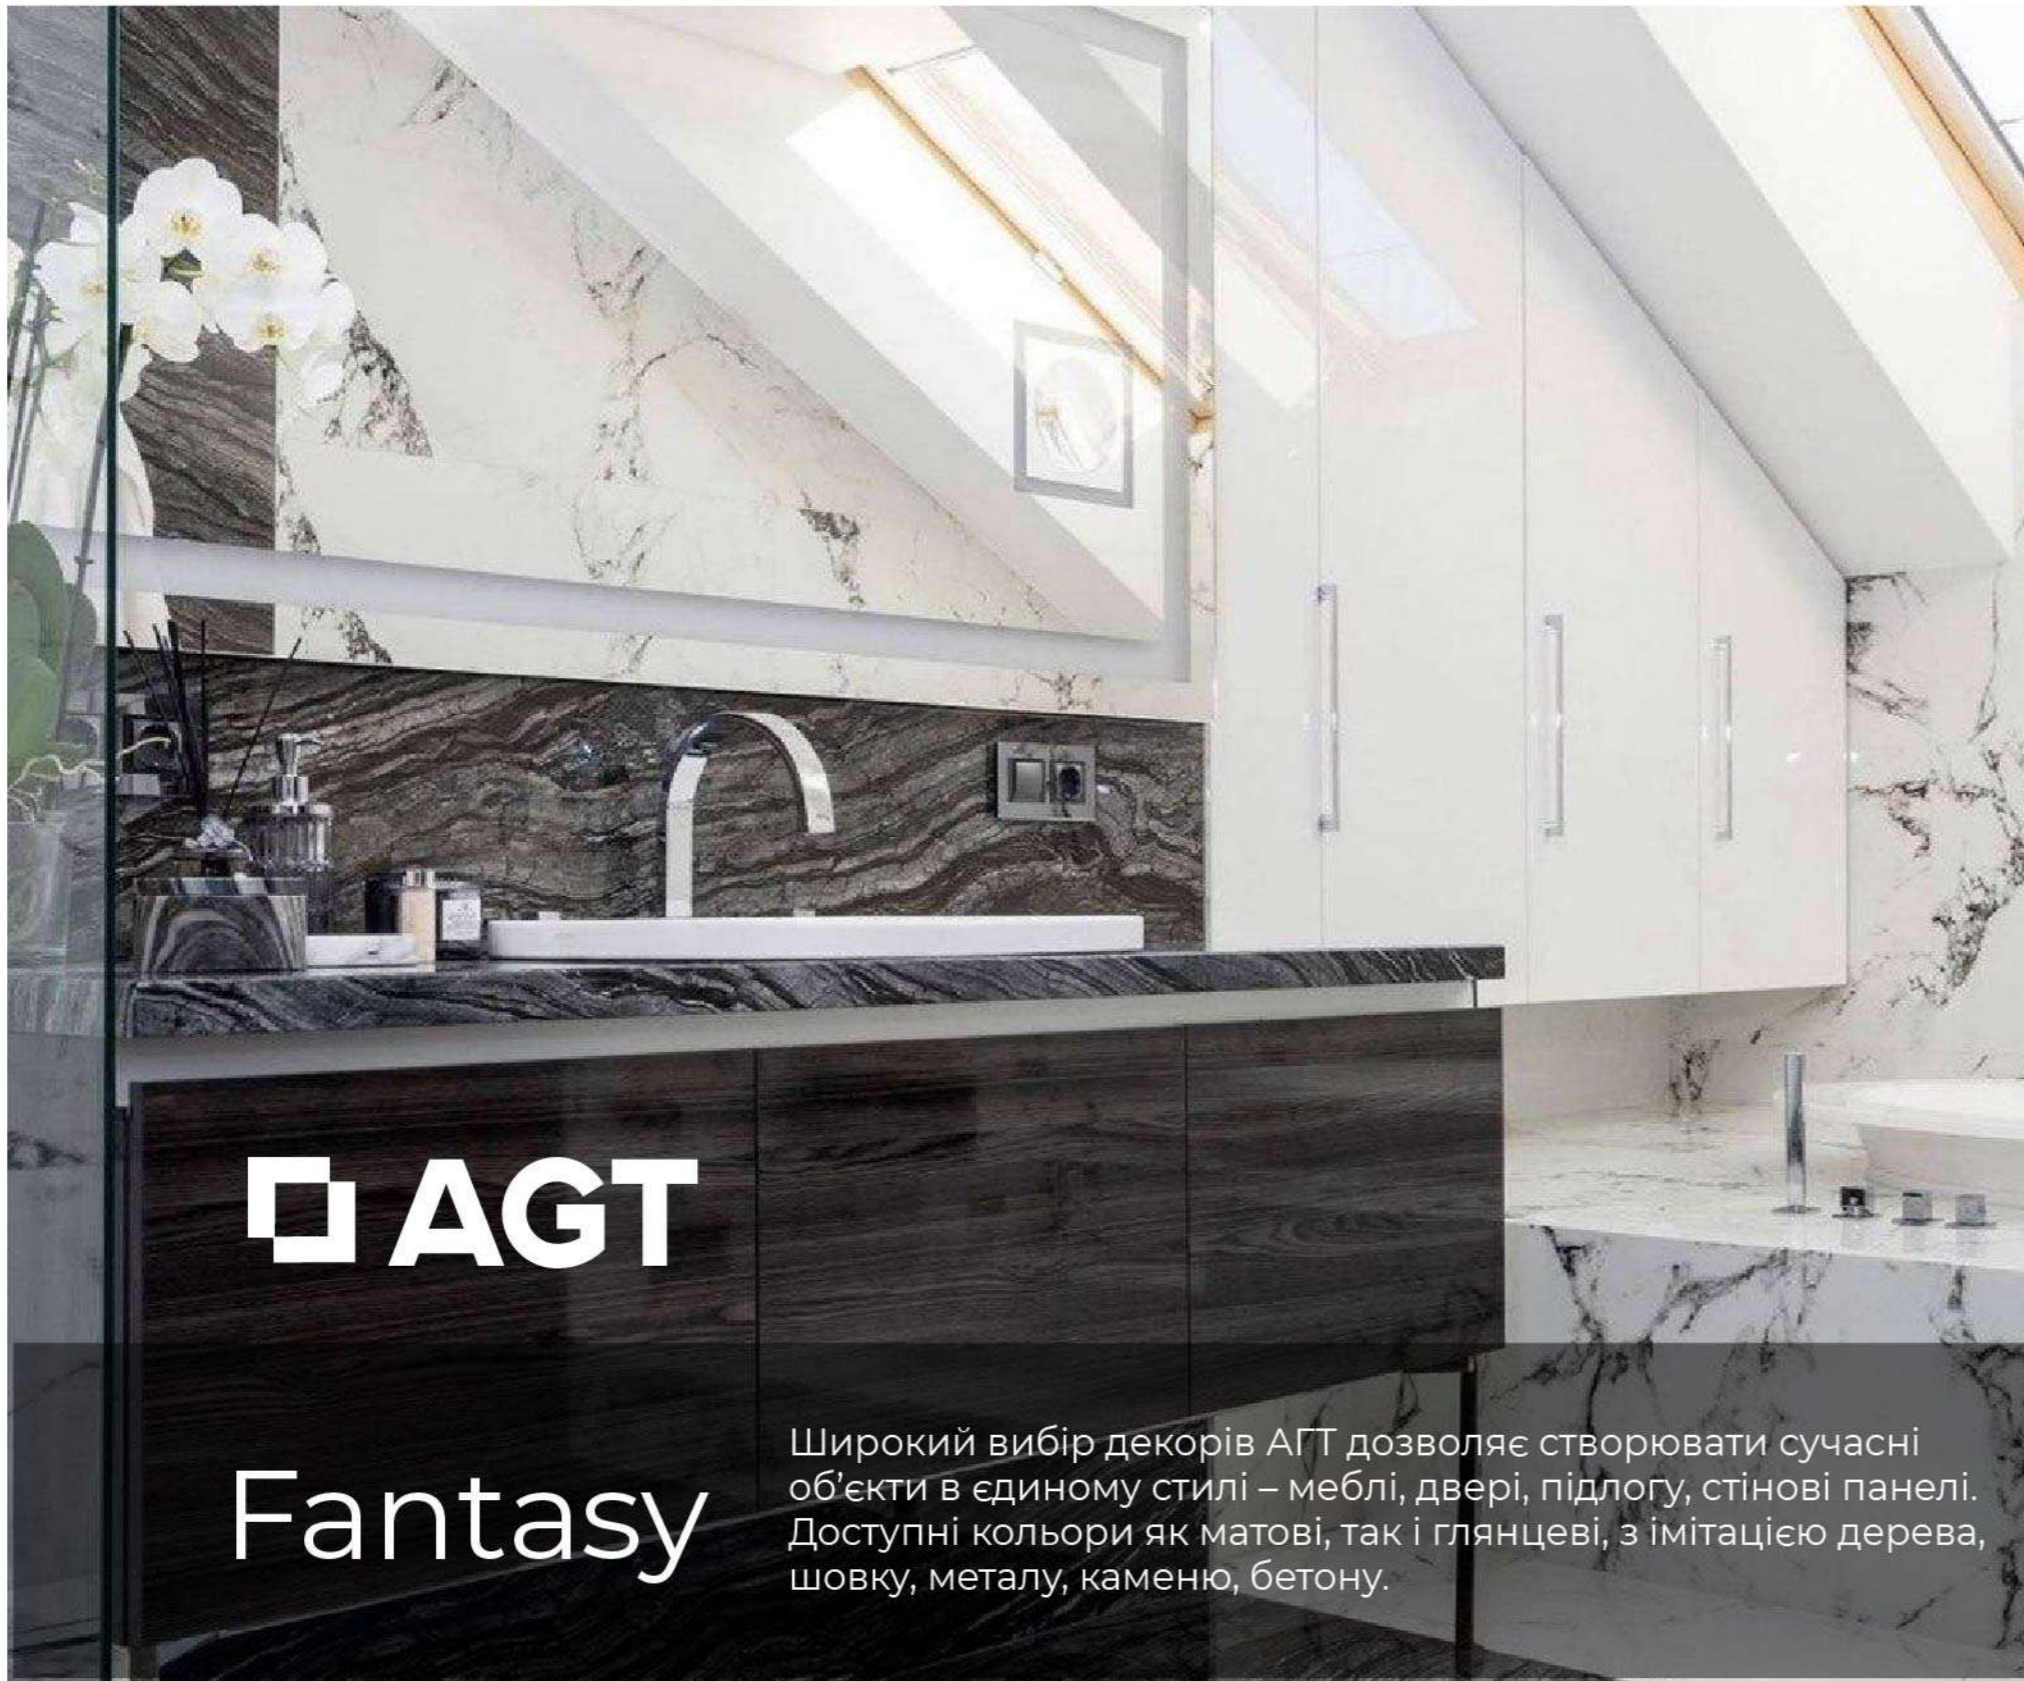

J-touch & F-touch

8112 -
Azure Blue

8113 -
Pigeon Blue

8103 -
Anthracite

8108 -
Snow White

AGT

Fantasy

Широкий вибір декорів АГТ дозволяє створювати сучасні об'єкти в єдиному стилі – меблі, двері, підлогу, стінові панелі. Доступні кольори як матові, так і глянцеві, з імітацією дерева, шовку, металу, каменю, бетону.