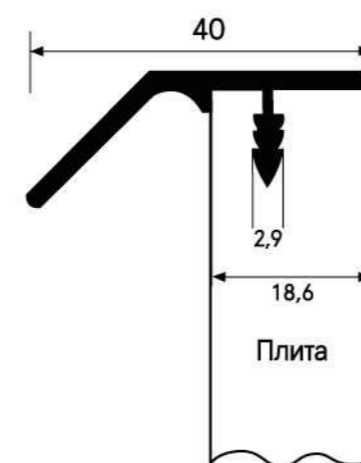

Ручка врізна