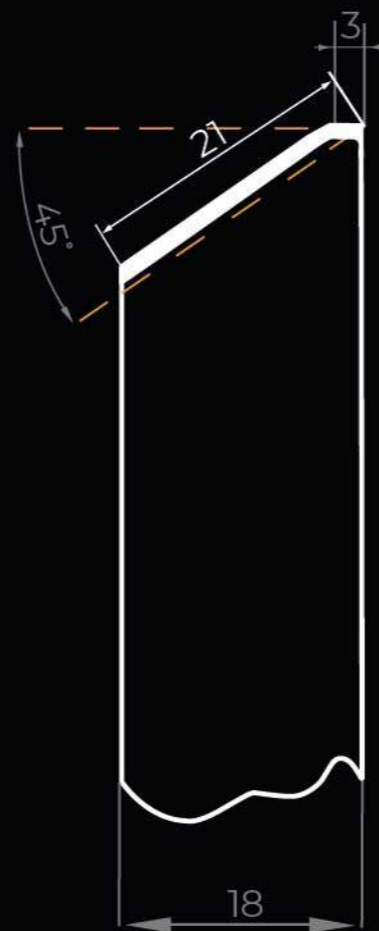

Ручка F-touch

AGT plus CATALOG

- F** Надійне ПУР-крайкування під 45°
- F** Не потребує додаткових комплектуючих
- F** Використовуйте для з'єднання деталей у корпусних меблях

Підвищуйте градус - інтегруйте F-touch у свій простір!