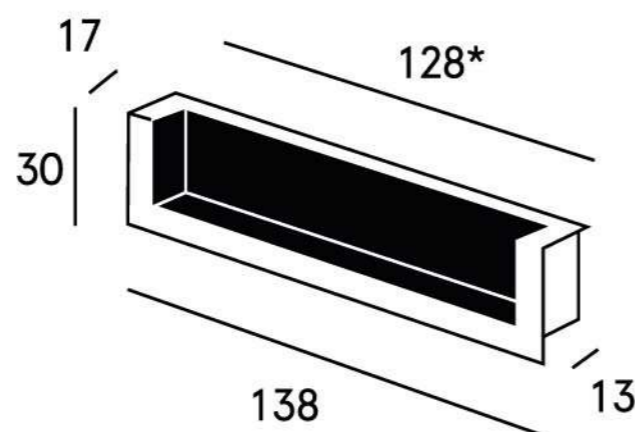

- **VR** Найкращий авіаційний алюміній
- **VR** Легко комбінуються між собою
- **VR** Фарбуємо у колір фасаду з ефектом Soft Touch (для фасадів CARBON)

AGT plus

CATALOG