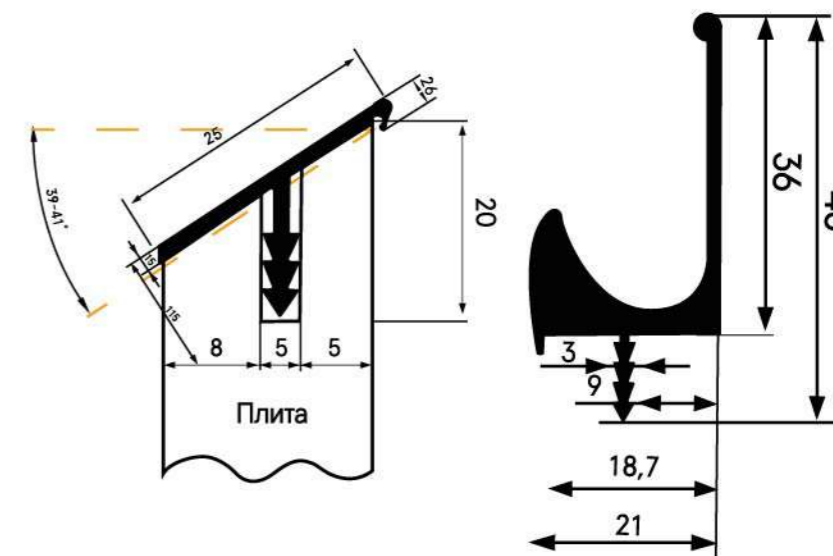

Ручка врізна