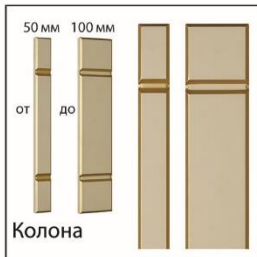

патина: Світлий горіх

Шамоні

RAL 9003

Карнізи

Кутові елементи

Фриз/цоколі

Балюстради

Стенові панелі

Бібліотека 3D-моделей фасадів DiPortes

Більше 100 моделей фасадів
в оригінальному виконанні

Постійно
оновлюваний каталог

Детальне промальовання
3D-моделей

Для скачування бібліотеки
скористайтесь QR-кодом

В кожній моделі доступні
вітрини і ящики