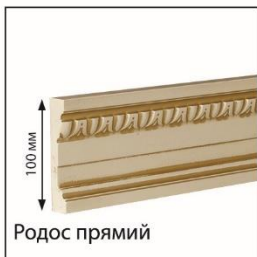

патина: Світлий горіх

Шамоні

RAL 9003

Карнізи

Кутові елементи

Фриз/цоколі

Балюстради

Стенові панелі