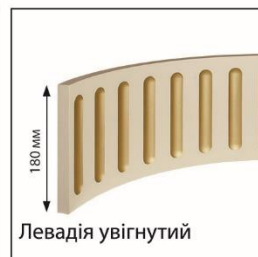

патина: Світлий горіх

Шамоні

RAL 9003

Карнізи

Кутові елементи

Фриз/цоколі

Балюстради

Стенові панелі