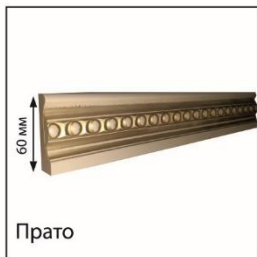

патина: Світлий горіх

Шамоні

RAL 9003

Карнізи

Кутові елементи

Фриз/цоколі

Балюстради

Стенові панелі