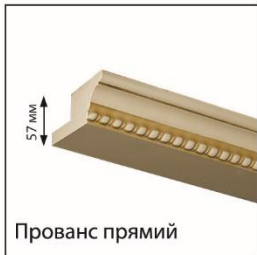

патина: Світлий горіх

Шамоні

RAL 9003

Карнізи

Кутові елементи

Фриз/цоколі

Балюстради

Стенові панелі