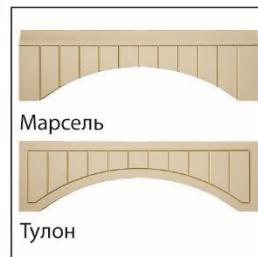

RAL 9010

Флоренція

0099

Нельсон

патина: Грей

Честер

0609

Дуб Крафт золото

патина: Світлий горіх

Шамоні

RAL 9003

Карнізи

Кутові елементи

Фриз/цоколі

Балюстради

Стенові панелі

Бібліотека 3D-моделей фасадів DiPortes

Більше 100 моделей фасадів
в оригінальному виконанні

Постійно
оновлюваний каталог

Детальне промальовання
3D-моделей

Для скачування бібліотеки
скористайтесь QR-кодом

В кожній моделі доступні
вітрини і ящики