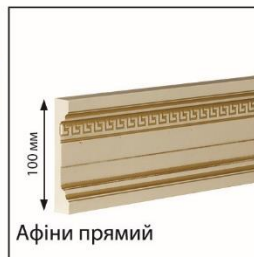

патина: Світлий горіх

Шамоні

RAL 9003

Карнізи

Кутові елементи

Фриз/цоколі

Балюстради

Стенові панелі