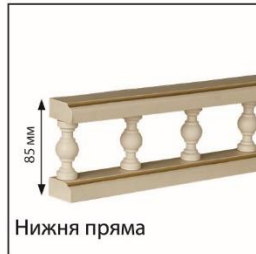

патина: Світлий горіх

Шамоні

RAL 9003

Карнізи

Кутові елементи

Фриз/цоколі

Балюстради

Стенові панелі