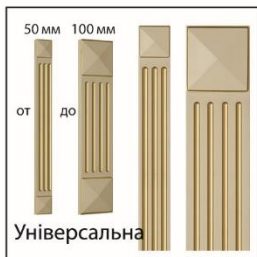

патина: Світлий горіх

Шамоні

RAL 9003

Карнізи

Кутові елементи

Фриз/цоколі

Балюстради

Стенові панелі

Бібліотека 3D-моделей фасадів DiPortes

Більше 100 моделей фасадів
в оригінальному виконанні

Постійно
оновлюваний каталог

Детальне промальовання
3D-моделей

Для скачування бібліотеки
скористайтесь QR-кодом

В кожній моделі доступні
вітрини і ящики