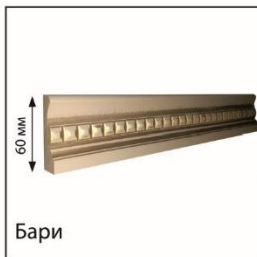

патина: Світлий горіх

Шамоні

RAL 9003

Карнізи

Кутові елементи

Фриз/цоколі

Балюстради

Стенові панелі