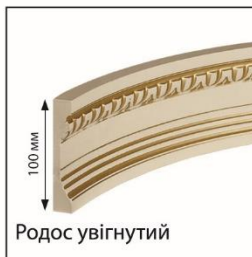

патина: Світлий горіх

Шамоні

RAL 9003

Карнізи

Кутові елементи

Фриз/цоколі

Балюстради

Стенові панелі