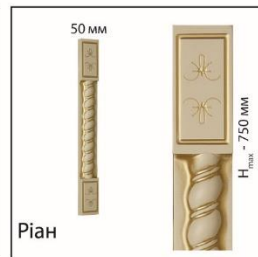

патина: Світлий горіх

Шамоні

RAL 9003

Карнізи

Кутові елементи

Фриз/цоколі

Балюстради

Стенові панелі

Бібліотека 3D-моделей фасадів DiPortes

Більше 100 моделей фасадів
в оригінальному виконанні

Постійно
оновлюваний каталог

Детальне промальовання
3D-моделей

Для скачування бібліотеки
скористайтесь QR-кодом

В кожній моделі доступні
вітрини і ящики