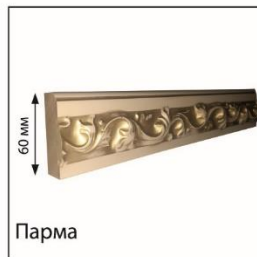

патина: Світлий горіх

Шамоні

RAL 9003

Карнізи

Кутові елементи

Фриз/цоколі

Балюстради

Стенові панелі

Бібліотека 3D-моделей фасадів DiPortes

Більше 100 моделей фасадів
в оригінальному виконанні

Постійно
оновлюваний каталог

Детальне промальовання
3D-моделей

Для скачування бібліотеки
скористайтесь QR-кодом

В кожній моделі доступні
вітрини і ящики