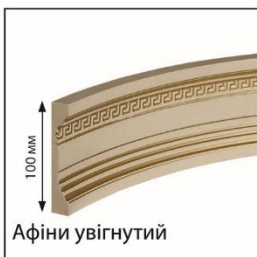

патина: Світлий горіх

Шамоні

RAL 9003

Карнізи

Кутові елементи

Фриз/цоколі

Балюстради

Стенові панелі