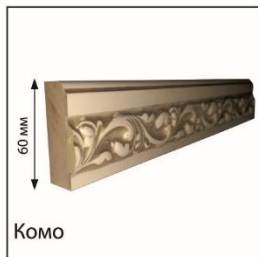

патина: Світлий горіх

Шамоні

RAL 9003

Карнізи

Кутові елементи

Фриз/цоколі

Балюстради

Стенові панелі

Бібліотека 3D-моделей фасадів DiPortes

Більше 100 моделей фасадів
в оригінальному виконанні

Постійно
оновлюваний каталог

Детальне промальовання
3D-моделей

Для скачування бібліотеки
скористайтесь QR-кодом

В кожній моделі доступні
вітрини і ящики