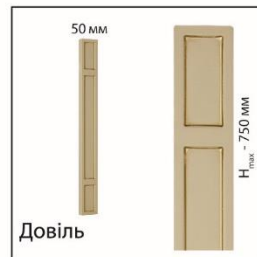

патина: Світлий горіх

Шамоні

RAL 9003

Карнізи

Кутові елементи

Фриз/цоколі

Балюстради

Стенові панелі