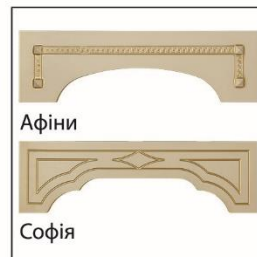

патина: Світлий горіх

Шамоні

RAL 9003

Карнізи

Кутові елементи

Фриз/цоколі

Балюстради

Стенові панелі

Бібліотека 3D-моделей фасадів DiPortes

Більше 100 моделей фасадів
в оригінальному виконанні

Постійно
оновлюваний каталог

Детальне промальовання
3D-моделей

Для скачування бібліотеки
скористайтесь QR-кодом

В кожній моделі доступні
вітрини і ящики