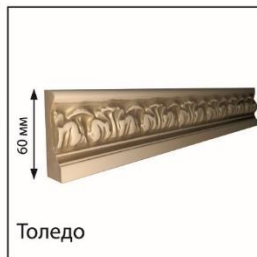

патина: Світлий горіх

Шамоні

RAL 9003

Карнізи

Кутові елементи

Фриз/цоколі

Балюстради

Стенові панелі

Бібліотека 3D-моделей фасадів DiPortes

Більше 100 моделей фасадів
в оригінальному виконанні

Постійно
оновлюваний каталог

Детальне промальовання
3D-моделей

Для скачування бібліотеки
скористайтесь QR-кодом

В кожній моделі доступні
вітрини і ящики