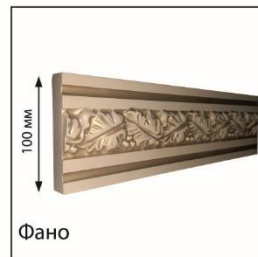

патина: Світлий горіх

Шамоні

RAL 9003

Карнізи

Кутові елементи

Фриз/цоколі

Балюстради

Стенові панелі